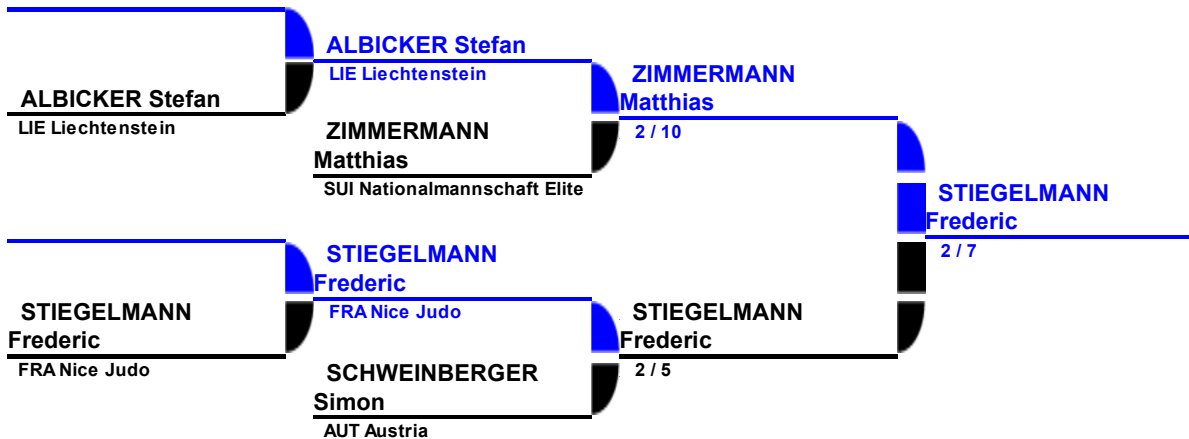

2009 SWISS JUDO OPEN
- 18/19 April 2009

MS100

FIN Finnish Judo Association

BIRKFELLNER Franz

AUT Austria

2 / 10

**KRAUSE Stefan**GER TSV Hertha
Walheim/NWJV**CLEMENT Maxime****CLEMENT Maxime**

FRA Franche-Comté Judo

LE Normand MaelFRA Sainte Genevieve Sport
Judo**LE Normand Mael**

2 / 7

MEEUWSEN DannyNED Stichting Top Judo
Nijmegen**VAN Der Geest Elco**

2 / 10 - 1.

CLEMENT Maxime

FRA Franche-Comté Judo

VAN Der Geest Elco