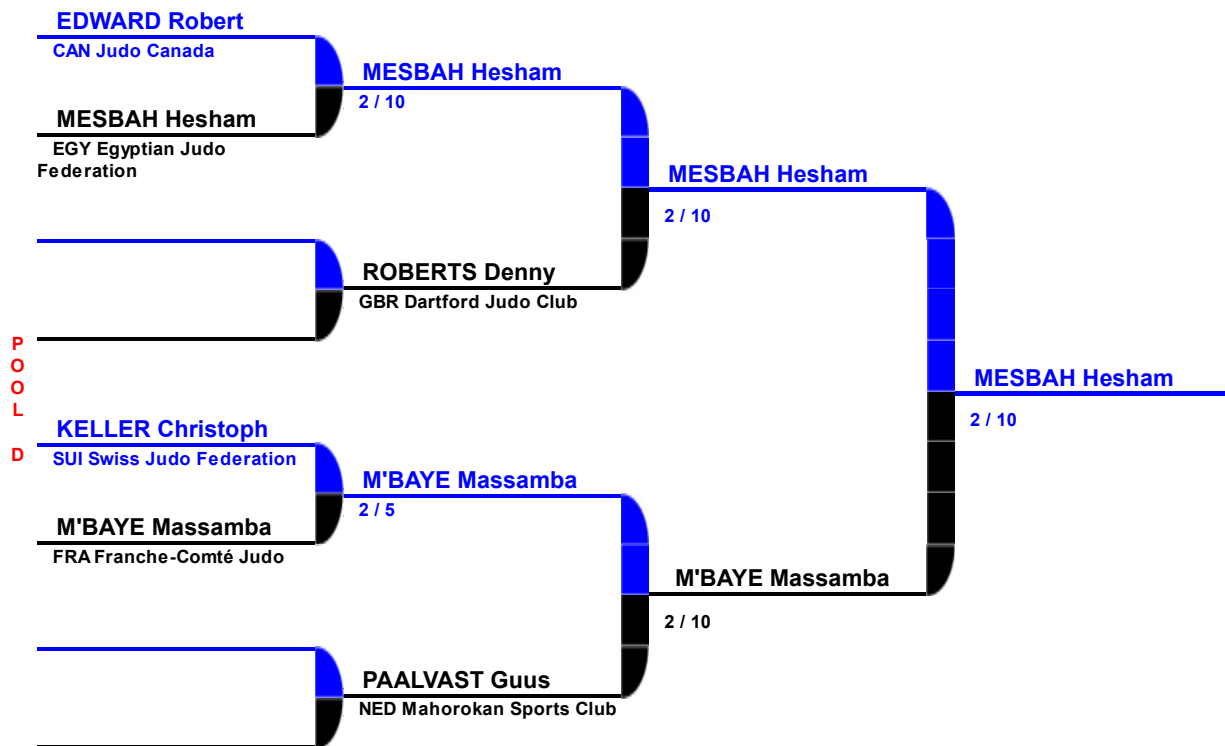

**2008 SWISS JUDO OPEN**  
**Baar - 19. / 20. April 2008**

**MS90**

GER ARGE Judo Baden-  
Württemberg

**JEANNIN Antoine**

FRA Lagardere Paris Racing

**JEANNIN Antoine**

2 / 10

**LANDAIS Alexis**

FRA Judo Club Chilly Mazarin

**JEANNIN Antoine**

2 / 5

**Sin Yuko**

USA USA Judo

**EDWARD Robert**

CAN Judo Canada

**EDWARD Robert**

2 / 5

**ROBERTS Denny**

GBR Dartford Judo Club

**EDWARD Robert**

2 / 10

**M'BAYE Massamba**

FRA Franche-Comté Judo

**JEANNIN Antoine**

2 / 3

**PFEIFFER Dino**

GER ARGE Judo Baden-  
Württemberg

**SEMENOV Victor**

**SEMENOV Victor**

2 / 10 - 3.

RUS North-West Russian  
Judo Federation

**JEANNIN Antoine**