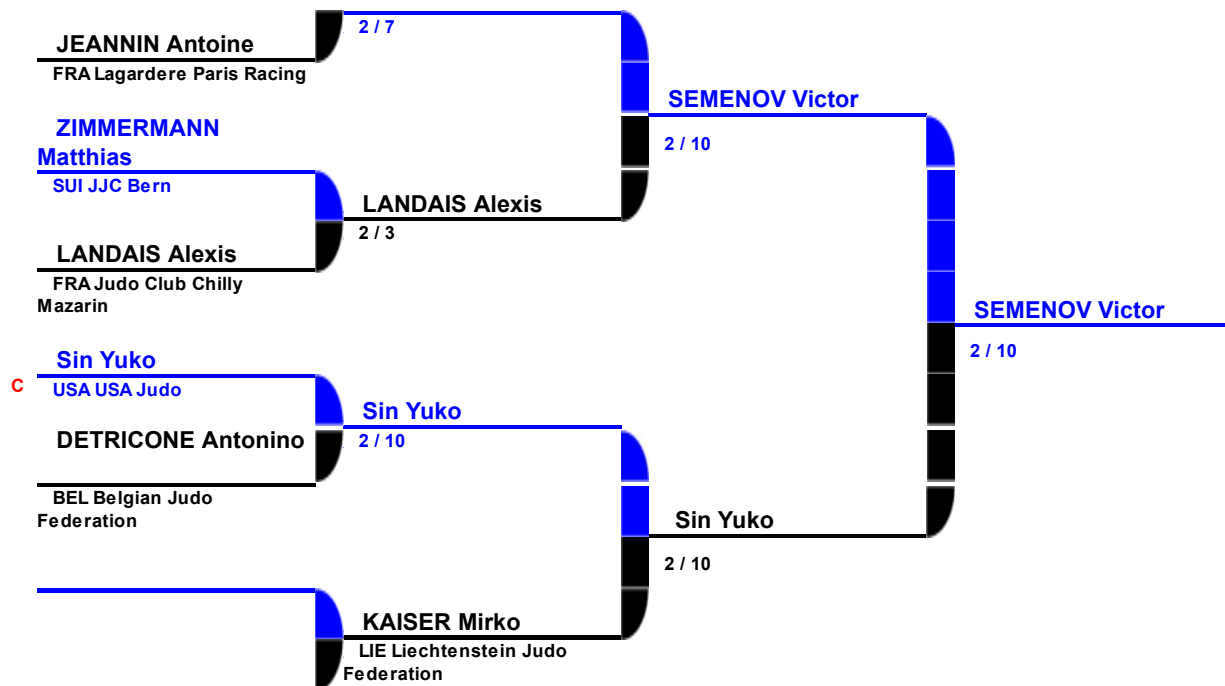

**2008 SWISS JUDO OPEN**  
**Baar - 19. / 20. April 2008**

**MS90**

GER ARGE Judo Baden-  
Württemberg

**JEANNIN Antoine**

FRA Lagardere Paris Racing

**JEANNIN Antoine**

2 / 10

**LANDAIS Alexis**

FRA Judo Club Chilly Mazarin

**JEANNIN Antoine**

2 / 5

**Sin Yuko**

USA USA Judo

**EDWARD Robert**

CAN Judo Canada

**EDWARD Robert**