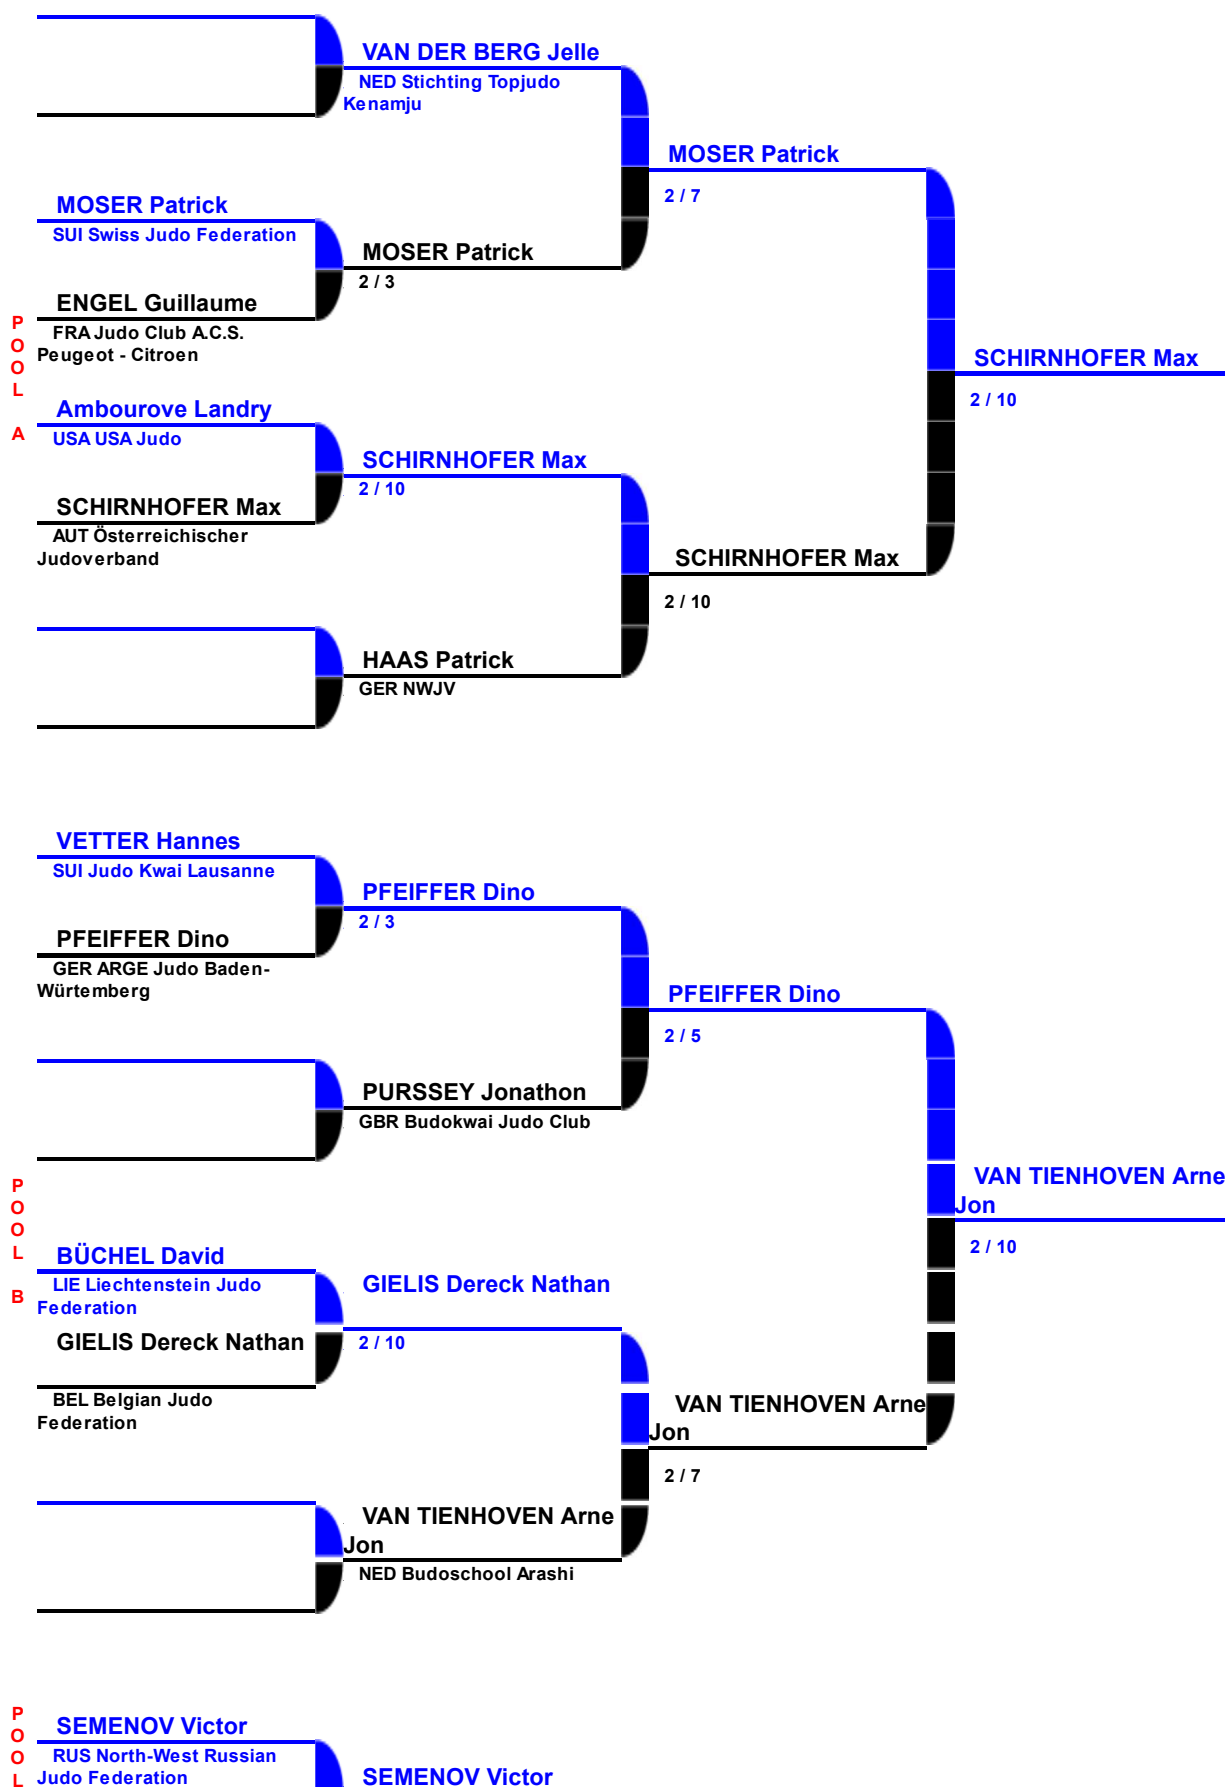

**2008 SWISS JUDO OPEN**  
**Baar - 19. / 20. April 2008**

**MS90**

GER ARGE Judo Baden-  
Württemberg

**JEANNIN Antoine**

FRA Lagardere Paris Racing

**JEANNIN Antoine**

2 / 10

**LANDAIS Alexis**

FRA Judo Club Chilly Mazarin

**JEANNIN Antoine**

2 / 5

**Sin Yuko**

USA USA Judo

**EDWARD Robert**

CAN Judo Canada

**EDWARD Robert**