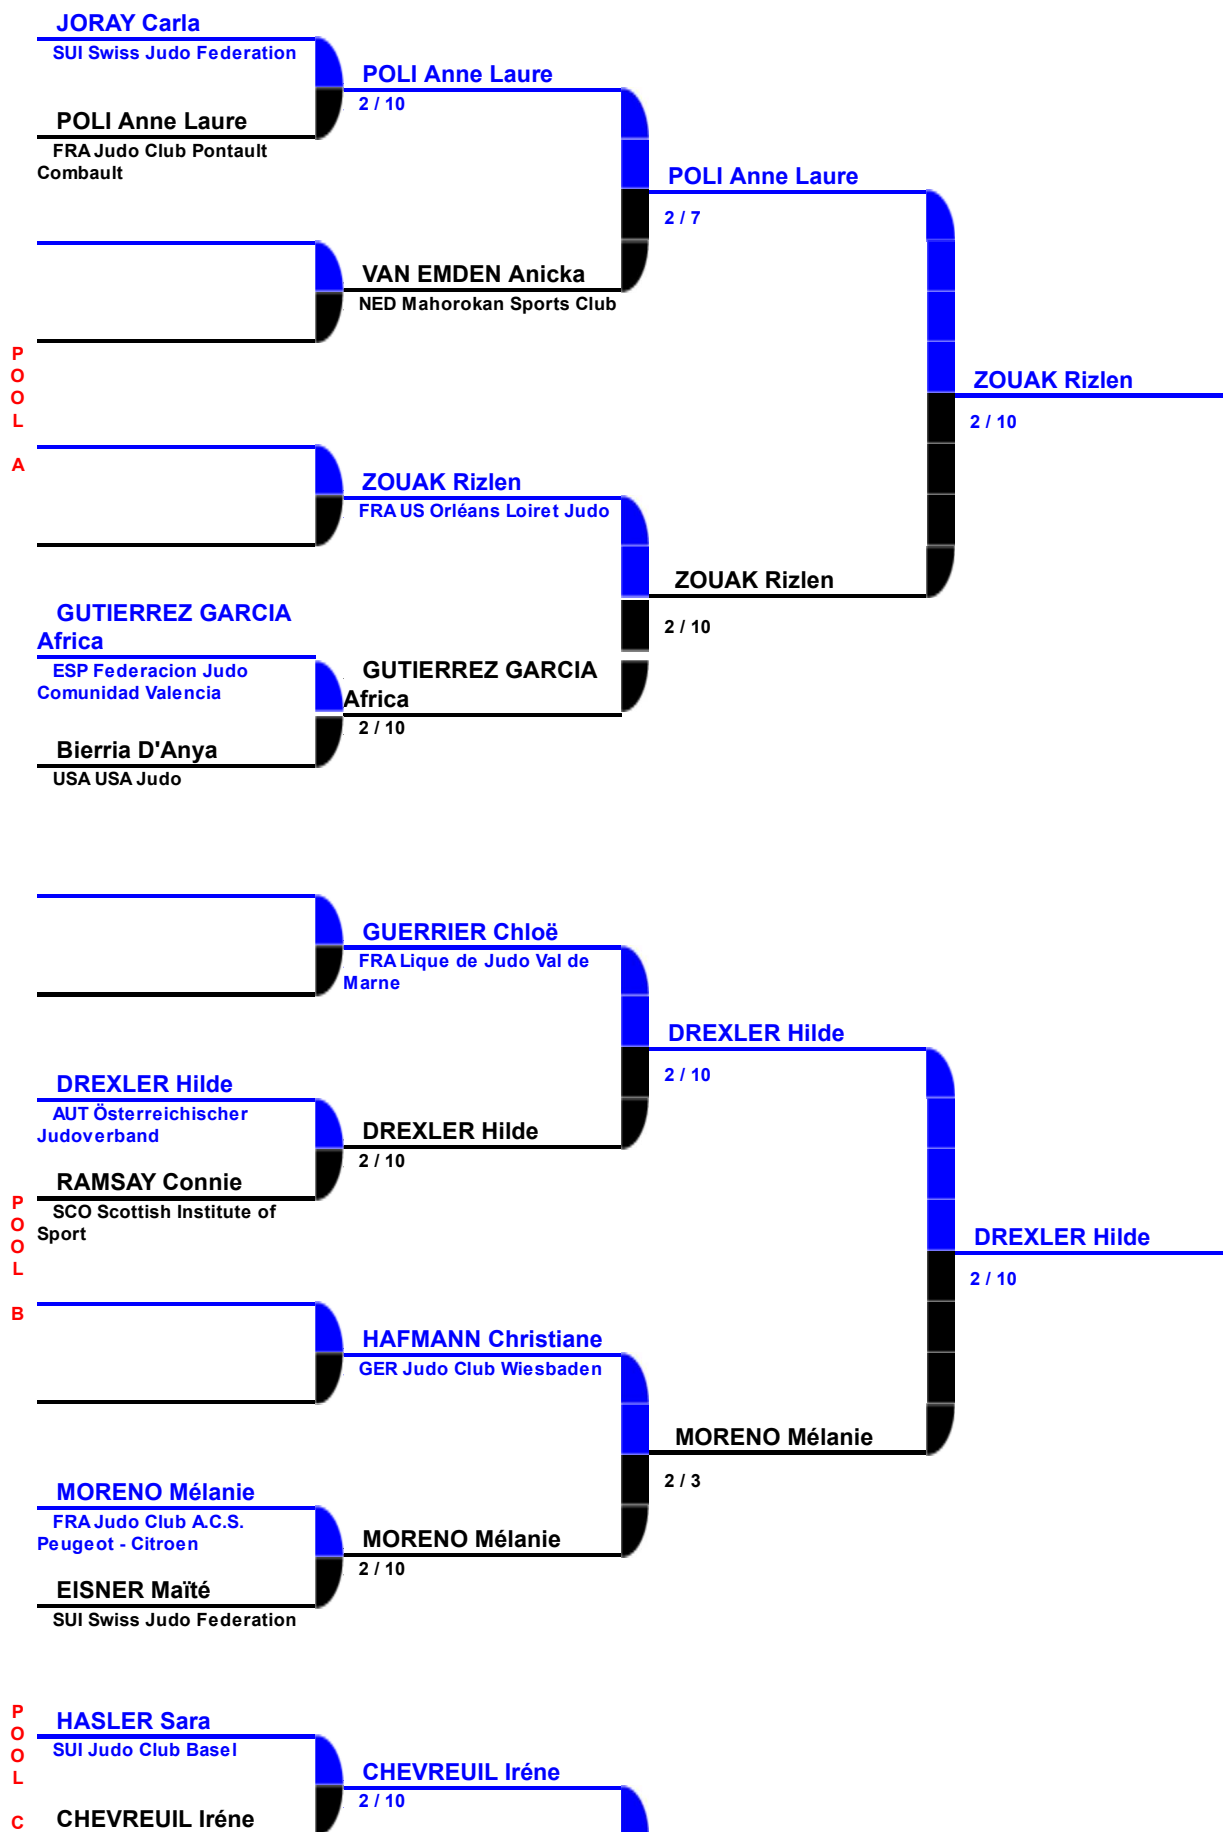

2008 SWISS JUDO OPEN

Baar - 19. / 20. April 2008

FS63

Copyright (c) 2004 FSJ & Claude Poffet
Database powered by www.dbApplication.ch

der offizielle Partner des SEM für die informatisierte Verwaltung des Wettkampfes
le partenaire officiel du CSI pour la gestion informatisée de la compétition
the official partner of the SCI for the computerized management of the competition
2002 - 2003 - 2004 - 2005 - 2006 - 2007 - 2008 - 2009 - 2010 - 2011