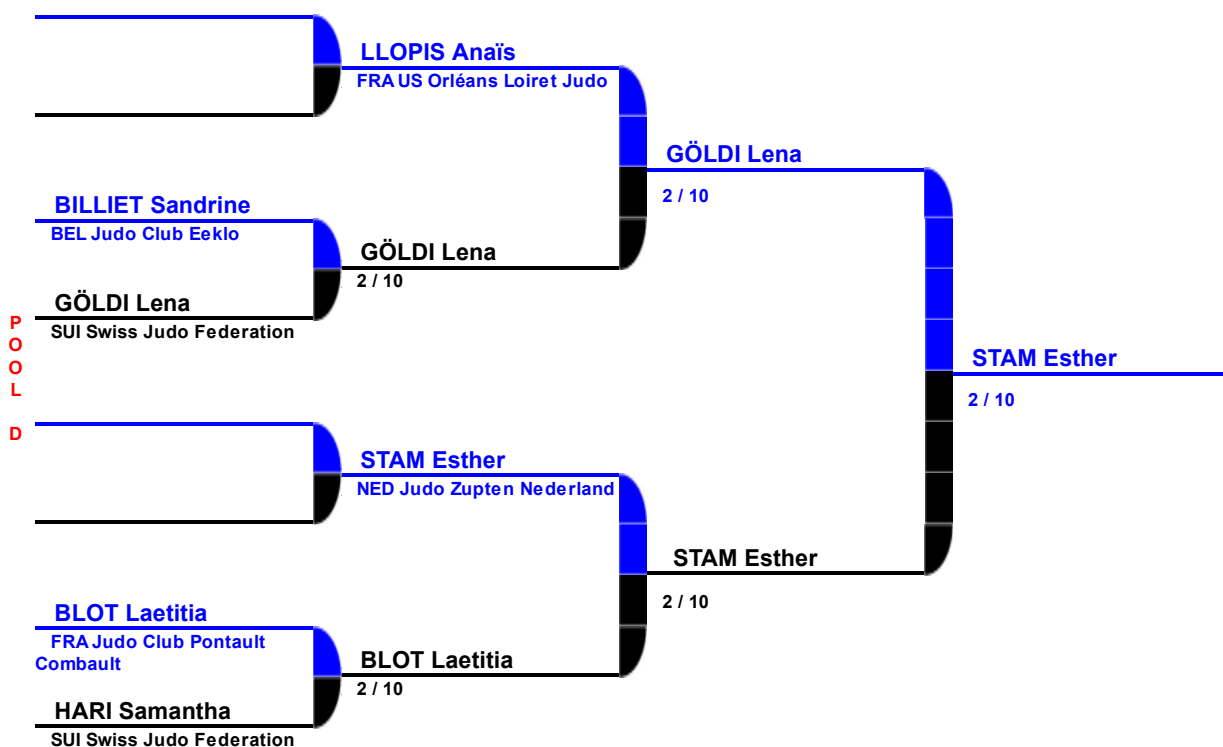

2008 SWISS JUDO OPEN

Baar - 19. / 20. April 2008

FS63

Copyright (c) 2004 FSJ & Claude Poffet
Database powered by www.dbApplication.ch

der offizielle Partner des SEM für die informatisierte Verwaltung des Wettkampfes
le partenaire officiel du CSI pour la gestion informatisée de la compétition
the official partner of the SCI for the computerized management of the competition
2002 - 2003 - 2004 - 2005 - 2006 - 2007 - 2008 - 2009 - 2010 - 2011