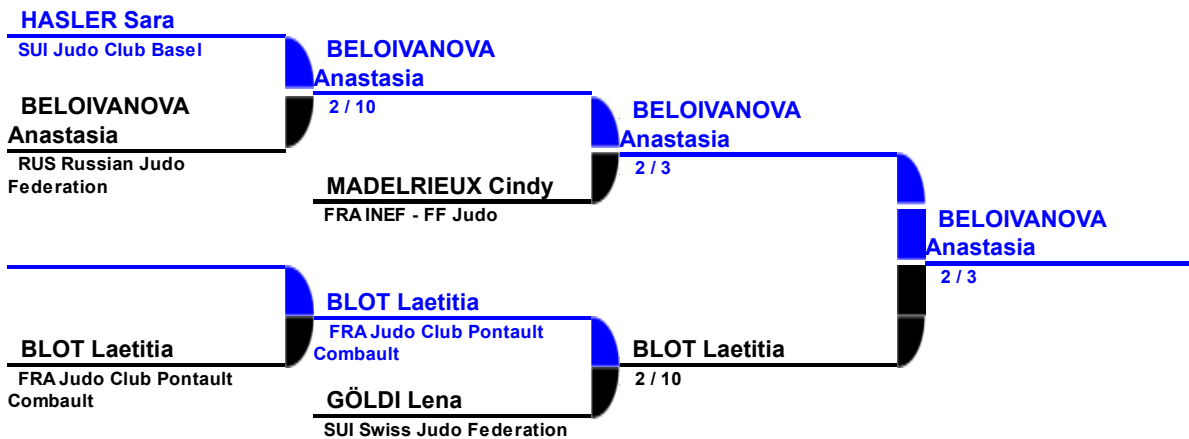

2008 SWISS JUDO OPEN

Baar - 19. / 20. April 2008

FS63

Copyright (c) 2004 FSJ & Claude Poffet
Database powered by www.dbApplication.ch

der offizielle Partner des SEM für die informatisierte Verwaltung des Wettkampfes
le partenaire officiel du CSI pour la gestion informatisée de la compétition
the official partner of the SCI for the computerized management of the competition
2002 - 2003 - 2004 - 2005 - 2006 - 2007 - 2008 - 2009 - 2010 - 2011