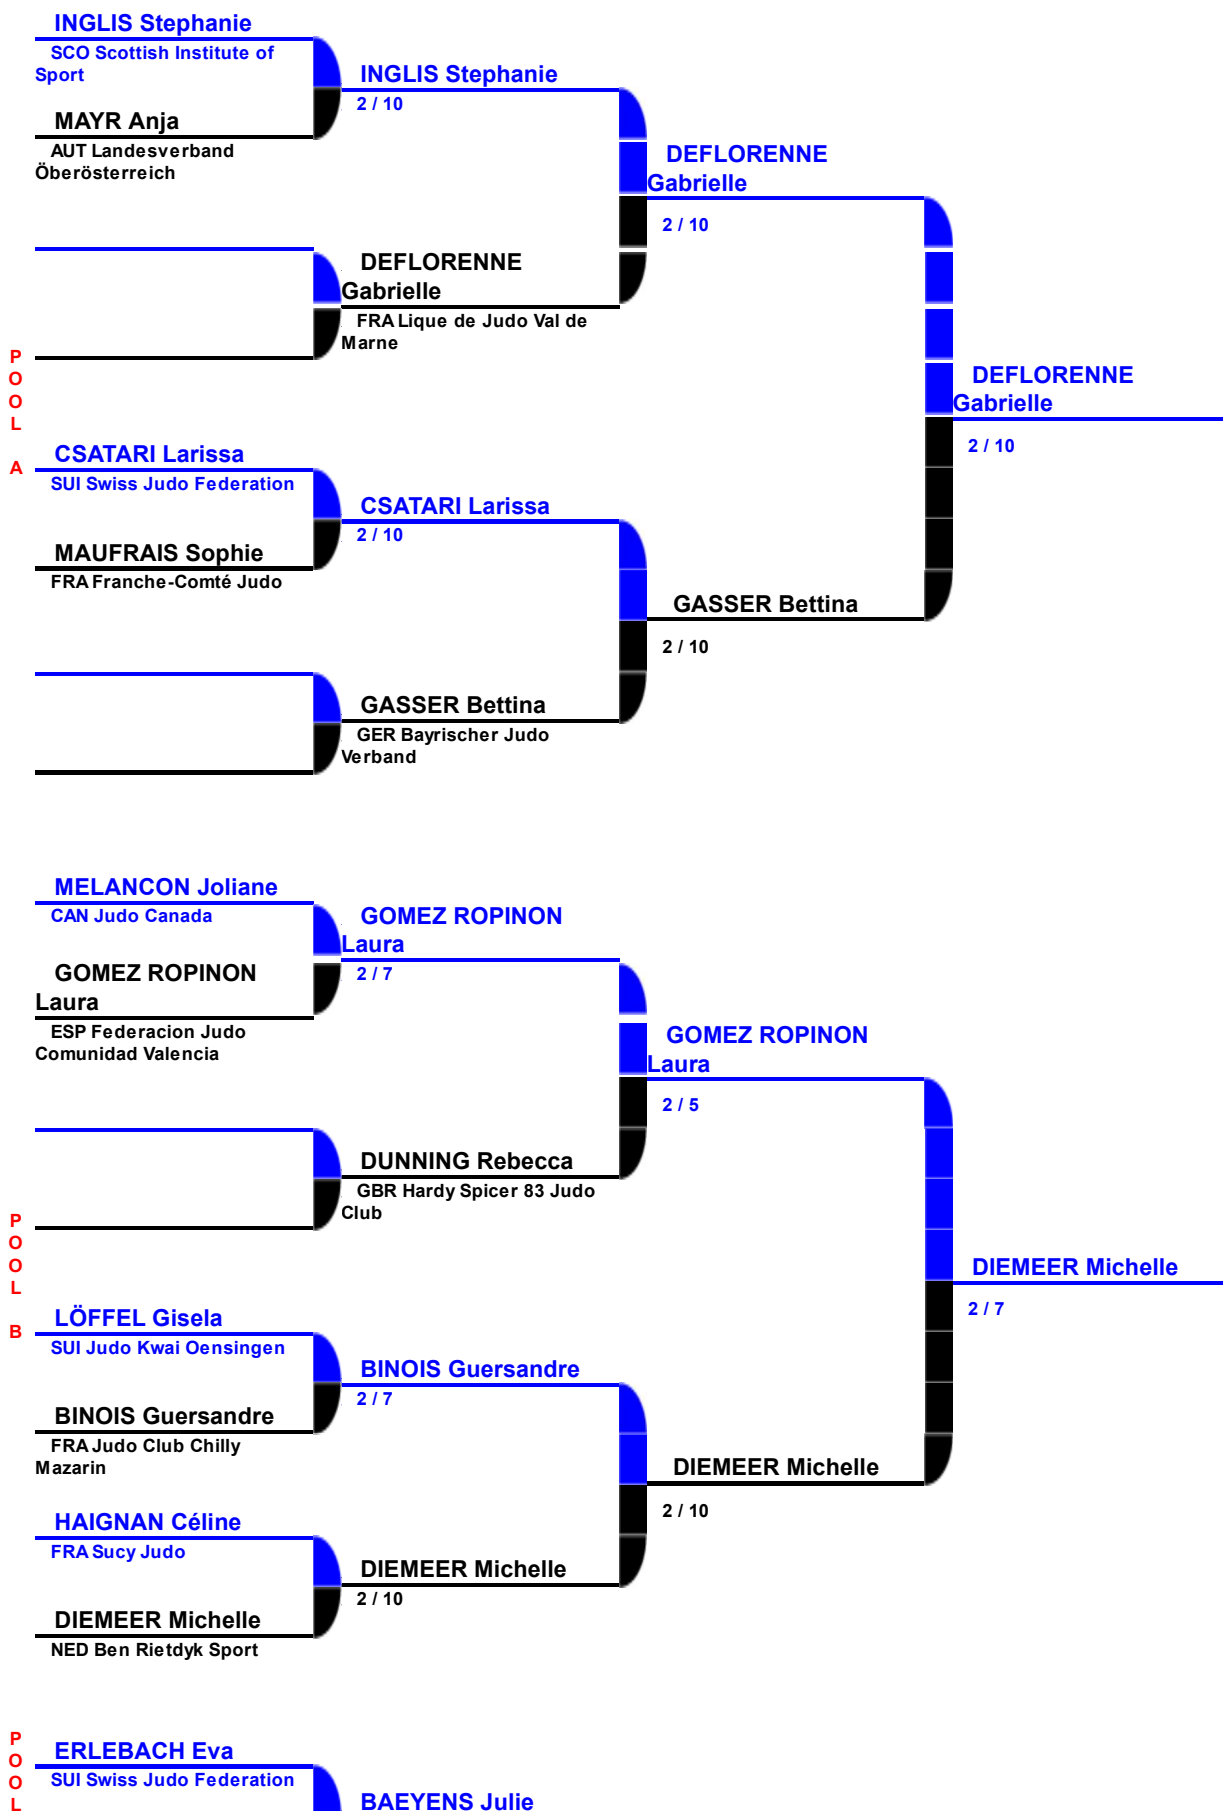

2008 SWISS JUDO OPEN
Baar - 19. / 20. April 2008

FS57

P
O
O
L
D

ESP Federacion Judo
Comunidad Valencia

Copyright (c) 2004 FSJ & Claude Poffet
Database powered by www.dbApplication.ch

der offizielle Partner des SEM fr die informatisierte Verwaltung des Wettkampfes
le partenaire officiel du CSI pour la gestion informatise de la comptition
the official partner of the SCI for the computerized management of the competition
2002 - 2003 - 2004 - 2005 - 2006 - 2007 - 2008 - 2009 - 2010 - 2011