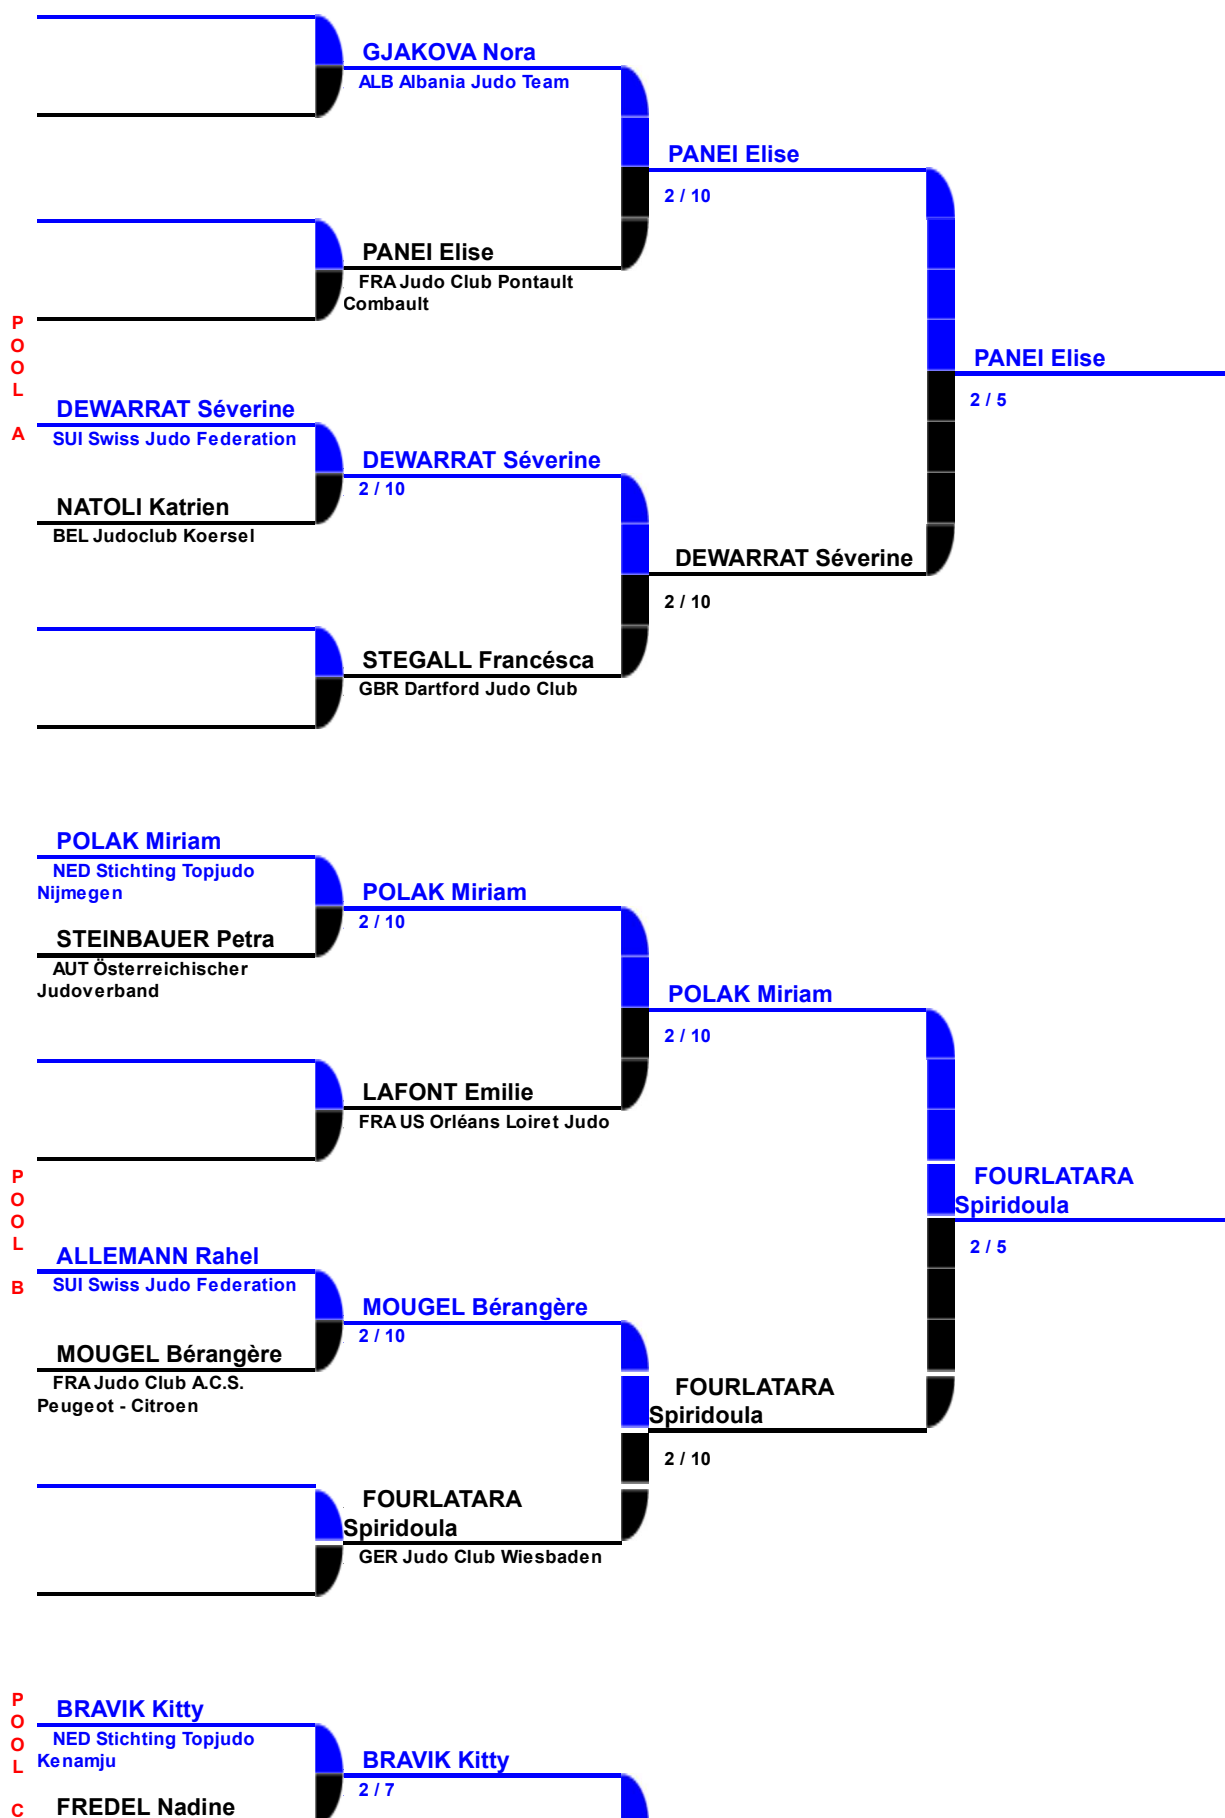

**2008 SWISS JUDO OPEN**  
**Baar - 19. / 20. April 2008**

**FS52**

P  
O  
O  
L  
D

Copyright (c) 2004 FSJ & Claude Poffet  
Database powered by www.dbApplication.ch

der offizielle Partner des SEM für die informatisierte Verwaltung des Wettkampfes  
le partenaire officiel du CSI pour la gestion informatisée de la compétition  
the official partner of the SCI for the computerized management of the competition  
2002 - 2003 - 2004 - 2005 - 2006 - 2007 - 2008 - 2009 - 2010 - 2011