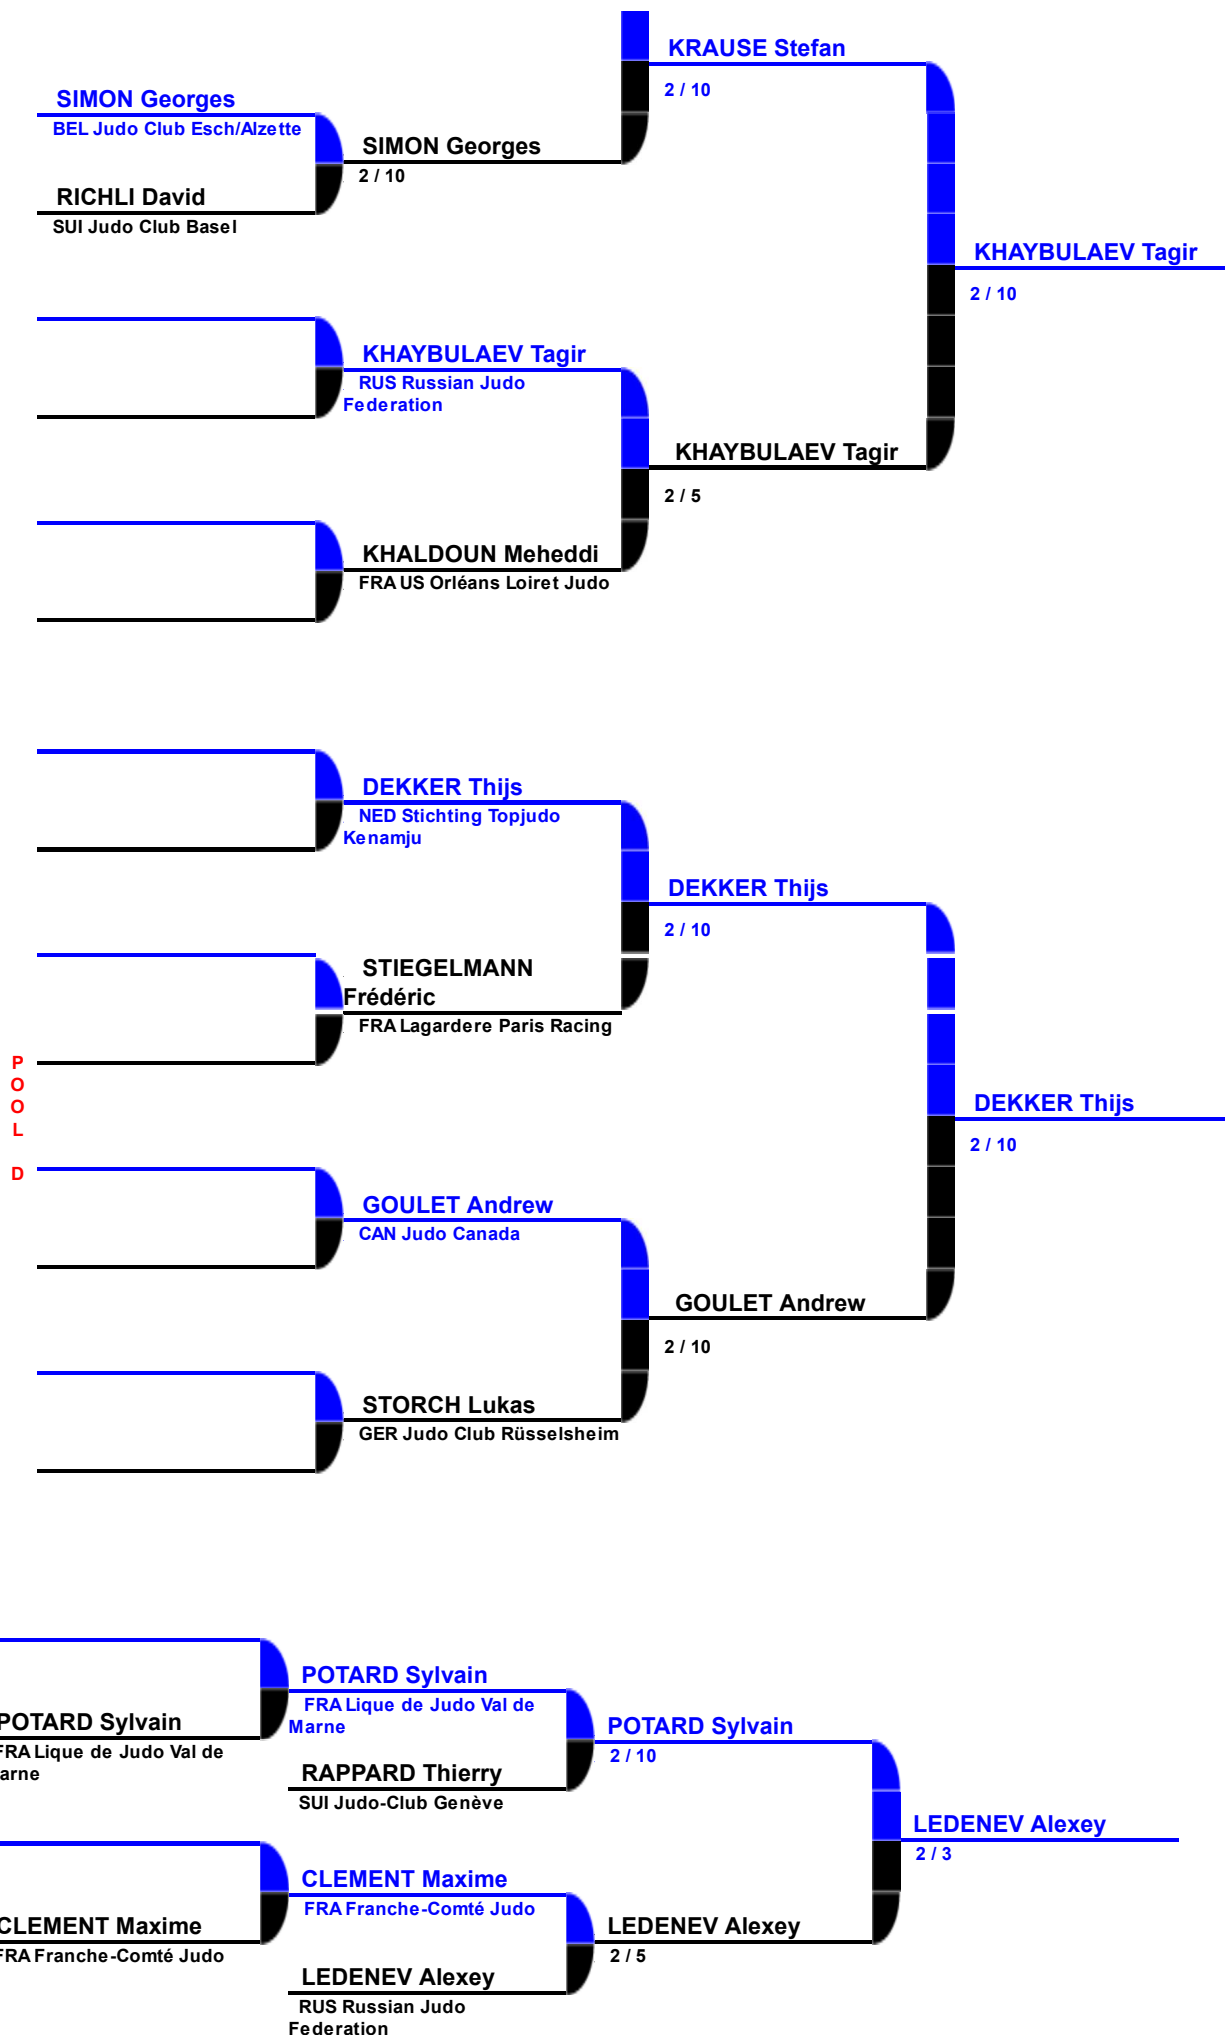

2008 SWISS JUDO OPEN
Baar - 19. / 20. April 2008

MS100

Copyright (c) 2004 FSJ & Claude Poffet
Database powered by www.dbApplication.ch

der offizielle Partner des SEM fr die informatisierte Verwaltung des Wettkampfes
le partenaire officiel du CSI pour la gestion informatise de la comptition
the official partner of the SCI for the computerized management of the competition
2002 - 2003 - 2004 - 2005 - 2006 - 2007 - 2008 - 2009 - 2010 - 2011