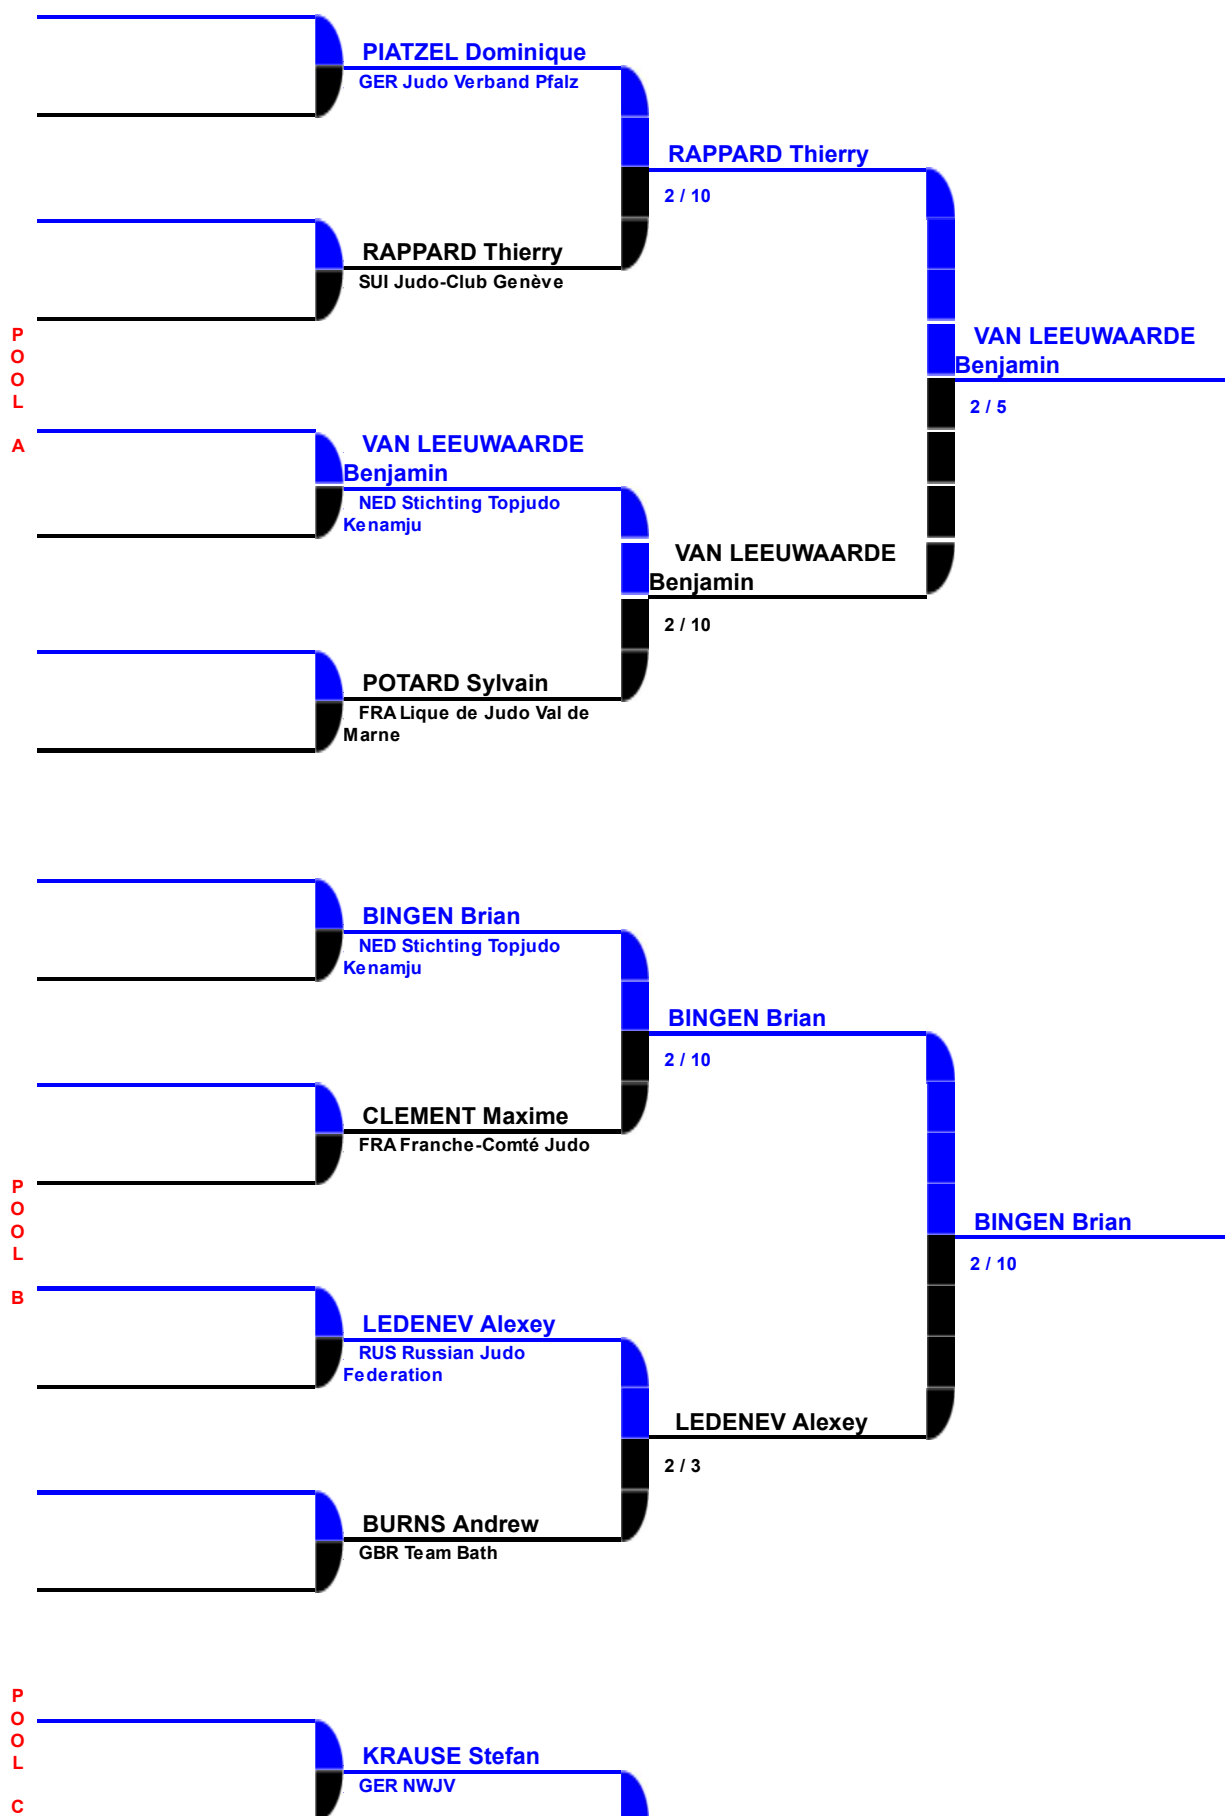

2008 SWISS JUDO OPEN
Baar - 19. / 20. April 2008

MS100

Copyright (c) 2004 FSJ & Claude Poffet
Database powered by www.dbApplication.ch

der offizielle Partner des SEM fr die informatisierte Verwaltung des Wettkampfes
le partenaire officiel du CSI pour la gestion informatise de la comptition
the official partner of the SCI for the computerized management of the competition
2002 - 2003 - 2004 - 2005 - 2006 - 2007 - 2008 - 2009 - 2010 - 2011