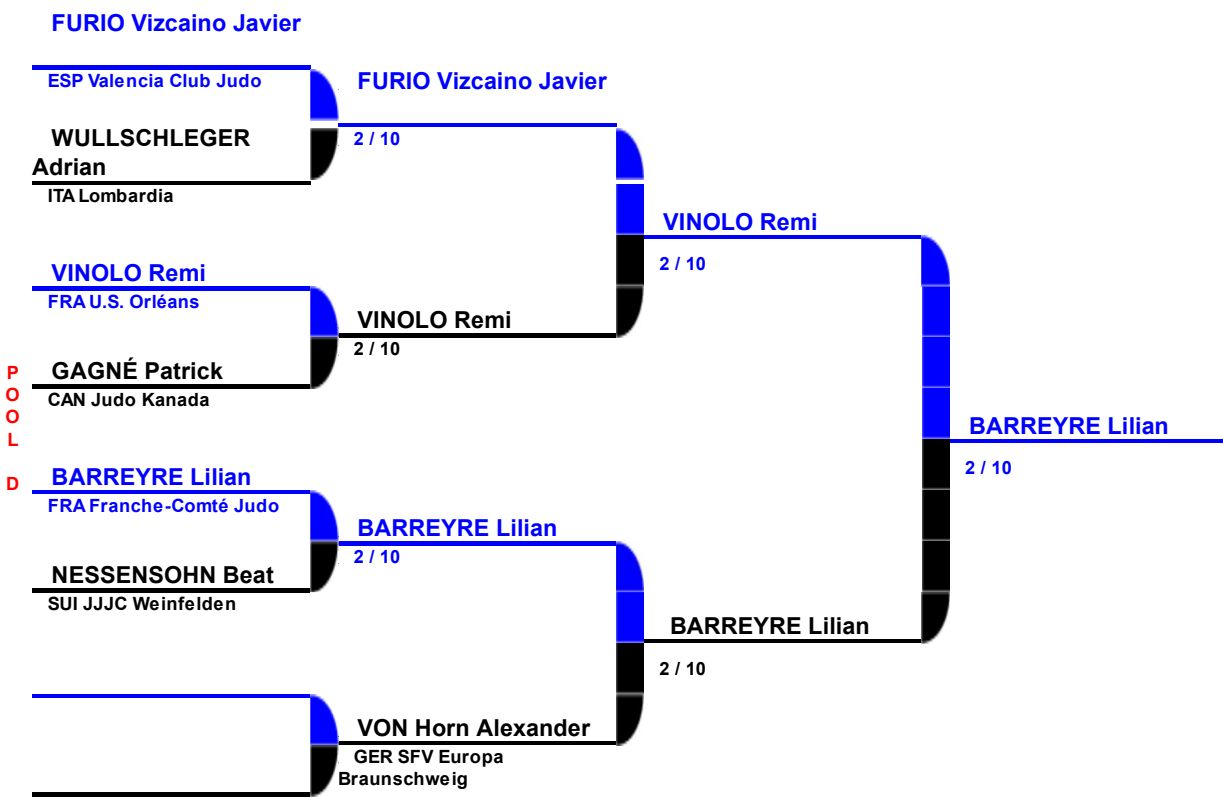

2009 SWISS JUDO OPEN
- 18/19 April 2009

MS60

GBR Willesden Judo

PALHEC Aurélien 2 / 10
FRA Judo Club Maison Alfort

SCAGLIA Daniele
ITA Lombardia

SCAGLIA Daniele 2 / 10

SCHUHMACHER Martin 2 / 10

CHAUVET Mathias
FRA Sainte Genevieve Sport Judo

SCHUHMACHER Martin 2 / 10

GER ARGE Baden-Württemberg

NESSENSOHN Beat
SUI JJJC Weinfelden

NESSENSOHN Beat 2 / 10

VINOLO Remi 2 / 10

VON Horn Alexander
GER SFV Europa Braunschweig

VINOLO Remi 2 / 10

FRA U.S. Orléans