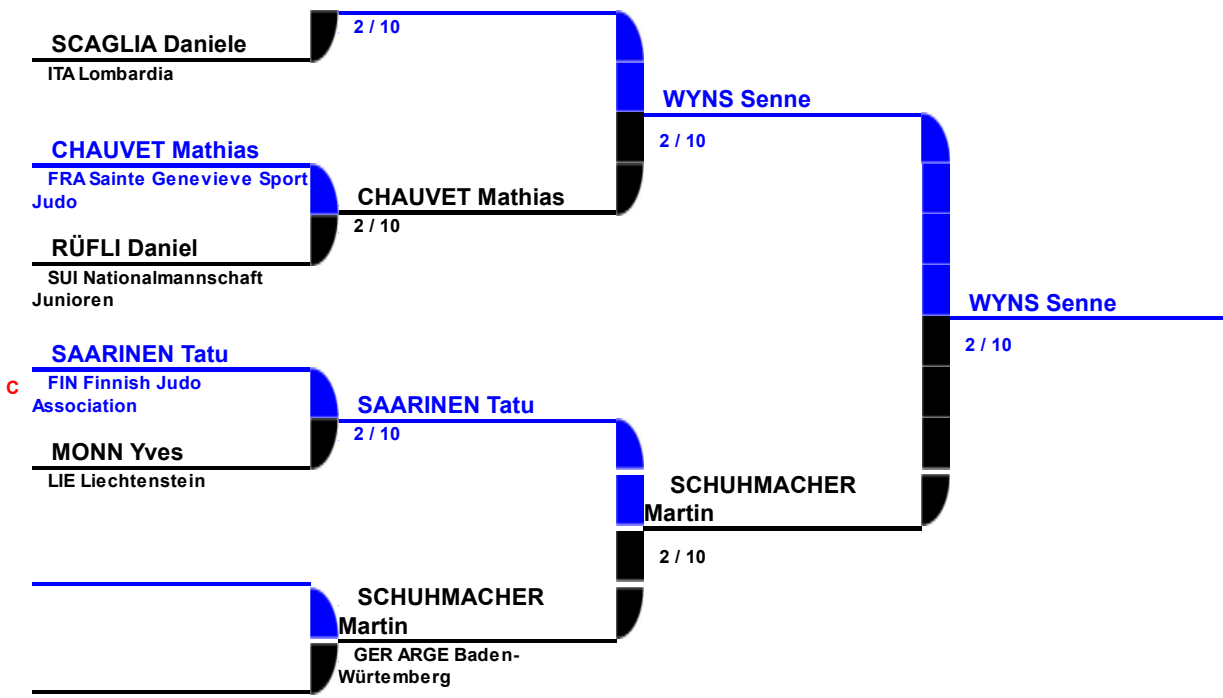

2009 SWISS JUDO OPEN
- 18/19 April 2009

MS60

GBR Willesden Judo

PALHEC Aurélien 2 / 10
FRA Judo Club Maison Alfort

SCAGLIA Daniele
ITA Lombardia

SCAGLIA Daniele 2 / 10

SCHUHMACHER Martin 2 / 10

CHAUVET Mathias
FRA Sainte Genevieve Sport Judo

SCHUHMACHER Martin 2 / 10

GER ARGE Baden-Württemberg

NESSENSOHN Beat
SUI JJJC Weinfelden

NESSENSOHN Beat 2 / 10

VINOLO Remi 2 / 10

VON Horn Alexander
GER SFV Europa Braunschweig

VINOLO Remi 2 / 10

FRA U.S. Orléans