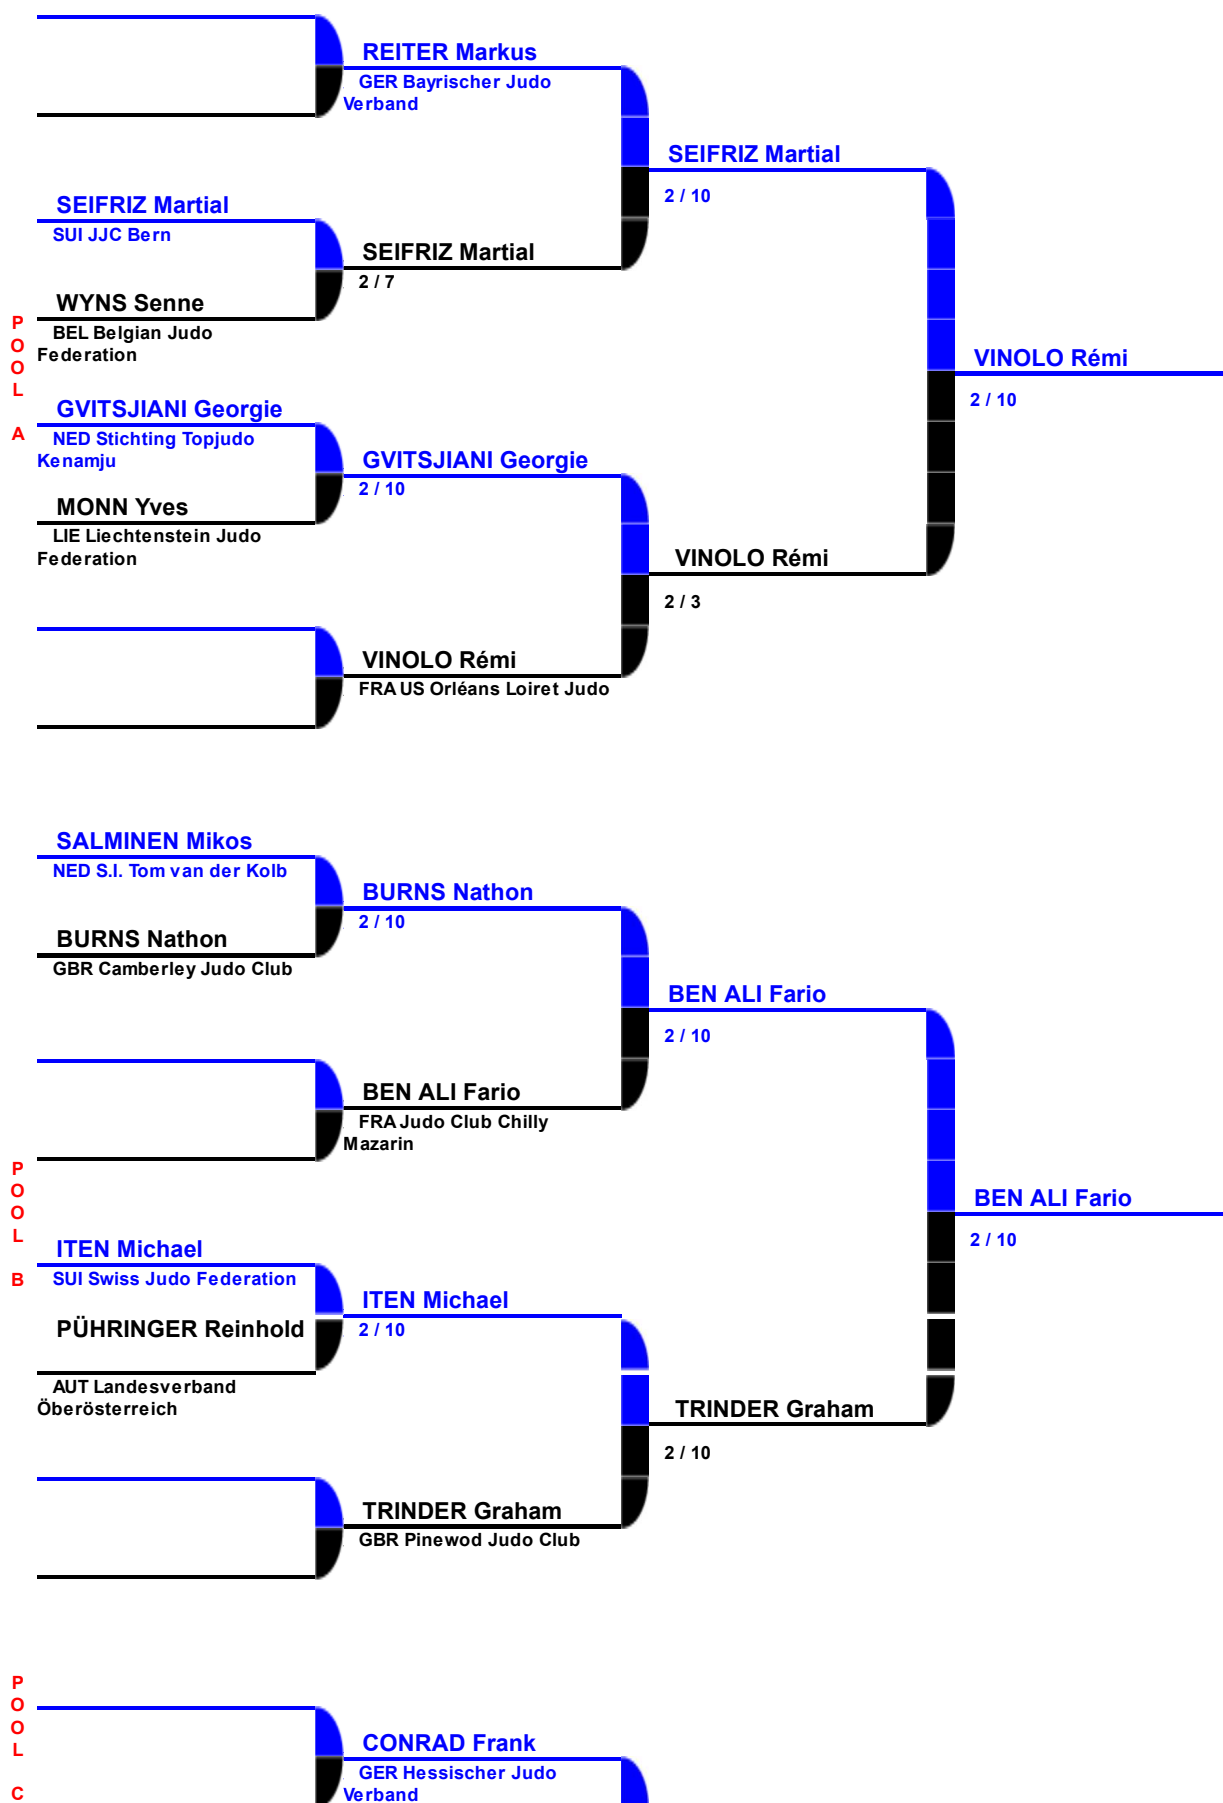

2008 SWISS JUDO OPEN

Baar - 19. / 20. April 2008

MS60